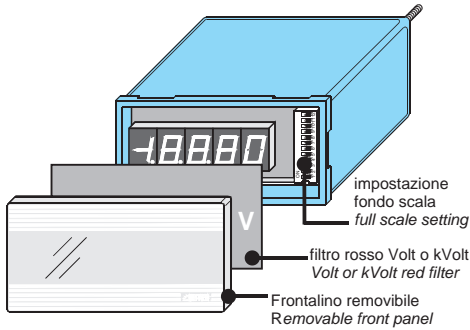

Vista frontale - Front view

Normalmente preimpostato per fondo scala 1500V - Factory full scale preset at 1500V

IMPOSTAZIONE FONDO SCALA - FULL SCALE SETTING

0,200kV	2,00kV	20,0kV	200V/kV	2000V
0,220kV	2,20kV	22,0kV	220V/kV	2200V
0,240kV	2,40kV	24,0kV	240V/kV	2400V
0,360kV	3,60kV	36,0kV	360V/kV	3600V
0,380kV	3,80kV	38,0kV	380V/kV	3800V
0,400kV	4,00kV	40,0kV	400V/kV	4000V
0,500kV	5,00kV	50,0kV	500V/kV	5000V
0,630kV	6,30kV	63,0kV	630V/kV	6300V
0,660kV	6,60kV	66,0kV	660V/kV	6600V
1,000kV	10,00kV	100,0kV	1000V	10000V
1,100kV	11,00kV	110,0kV	1100V	11000V
1,320kV	13,20kV	132,0kV	1320V	13200V
1,500kV	15,00kV	150,0kV	1500V	15000V

Schema inserzione - Wiring diagram

Dimensioni ingombro - Overall dimensions