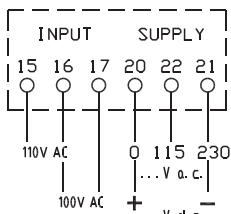

Vista frontale - Front view

Normalmente preimpostato per fondo scala 1500V - Factory full scale preset at 1500V

IMPOSTAZIONE FONDO SCALA - FULL SCALE SETTING

0,200kV	2,00kV	20,0kV	200V/kV	2000V
0,220kV	2,20kV	22,0kV	220V/kV	2200V
0,240kV	2,40kV	24,0kV	240V/kV	2400V
0,360kV	3,60kV	36,0kV	360V/kV	3600V
0,380kV	3,80kV	38,0kV	380V/kV	3800V
0,400kV	4,00kV	40,0kV	400V/kV	4000V
0,500kV	5,00kV	50,0kV	500V/kV	5000V
0,630kV	6,30kV	63,0kV	630V/kV	6300V
0,660kV	6,60kV	66,0kV	660V/kV	6600V
1,000kV	10,00kV	100,0kV	1000V	10000V
1,100kV	11,00kV	110,0kV	1100V	11000V
1,320kV	13,20kV	132,0kV	1320V	13200V
1,500kV	15,00kV	150,0kV	1500V	15000V

Schema inserzione - Wiring diagram

Dimensioni ingombro - Overall dimensions