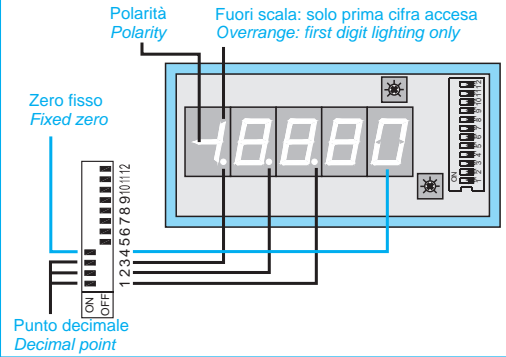

Vista frontale - Front view

Normalmente preimpostato per fondo scala 1500V - Factory full scale preset at 1500V

IMPOSTAZIONE FONDO SCALA - FULL SCALE SETTING

0,200kV	2,00kV	20,0kV	200V/kV	2000V
0,220kV	2,20kV	22,0kV	220V/kV	2200V
0,240kV	2,40kV	24,0kV	240V/kV	2400V
0,360kV	3,60kV	36,0kV	360V/kV	3600V
0,380kV	3,80kV	38,0kV	380V/kV	3800V
0,400kV	4,00kV	40,0kV	400V/kV	4000V
0,500kV	5,00kV	50,0kV	500V/kV	5000V
0,630kV	6,30kV	63,0kV	630V/kV	6300V
0,660kV	6,60kV	66,0kV	660V/kV	6600V
1,000kV	10,00kV	100,0kV	1000V	10000V
1,100kV	11,00kV	110,0kV	1100V	11000V
1,320kV	13,20kV	132,0kV	1320V	13200V
1,500kV	15,00kV	150,0kV	1500V	15000V

Schema inserzione - Wiring diagram

Dimensioni ingombro - Overall dimensions