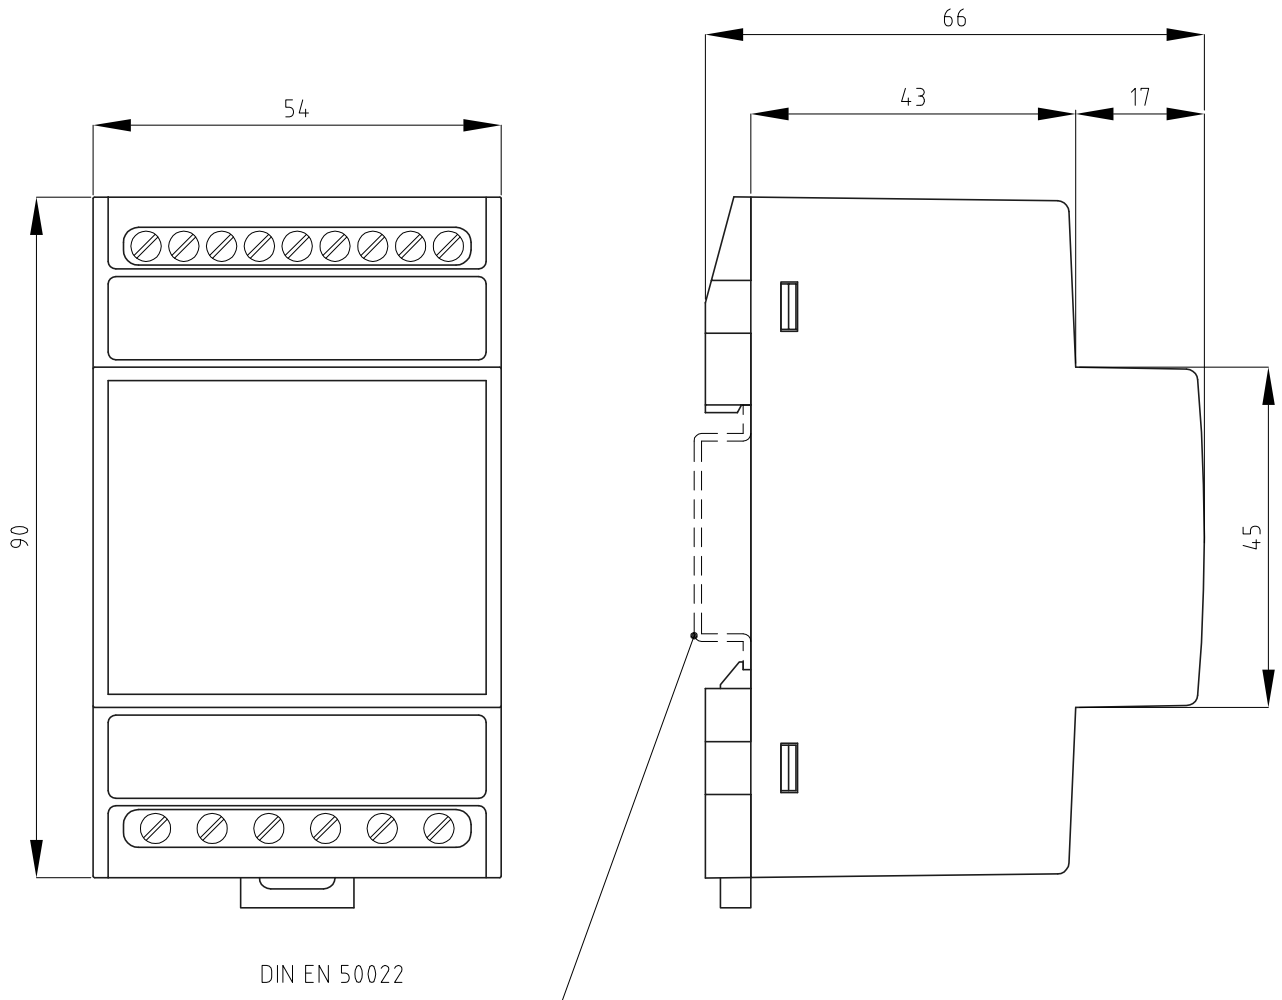

EDIZ.
4

EDIZ.
3

mod. UTDIN.DWG

EDIZ.
2

EDIZ.
1

DIS.

DIMENSIONI D'INGOMBRO PER:
OVERALL DIMENSIONS FOR:

SCALA

EDIZ. DATA DIMENSIONI D'INGOMBRO PER:
 0 03/02/21 MINI TA APPRIBILE TAA029
 SPLIT.CORE MINI CT TAA029

SCALA 1:1
 DOC.N. UTDINI0439.0.DWG

PROPRIETA' FRER - IL PRESENTE DOCUMENTO NON PUO' ESSERE UTILIZZATO SENZA LA NOSTRA AUTORIZZAZIONE

EDIZ.

DATA/DATE

0 03/02/21

DIMENSIONI D'INGOMBRO PER:
OVERALL DIMENSIONS FOR:

MINI TA APRIBILE TAA018

SPLIT.CORE MINI CT TAA018

SCALA/SCALE

1:1