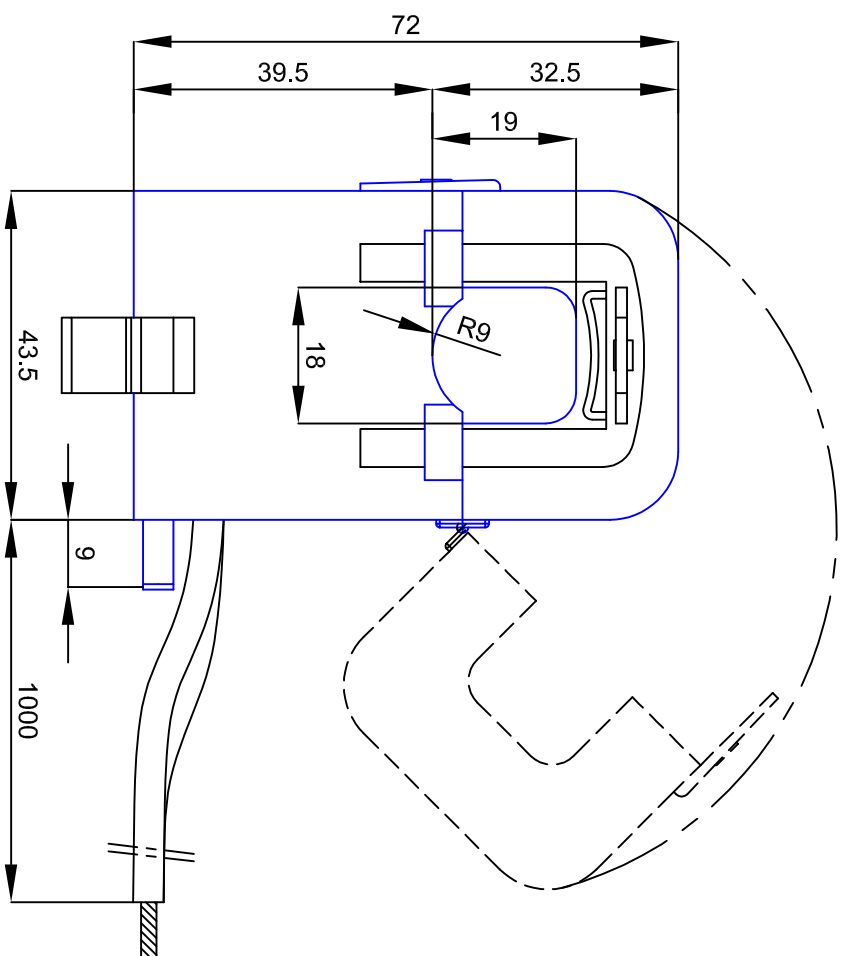

EDIZ.
4

EDIZ.
3

mod.UTDR.DWG

EDIZ.
2

EDIZ.
1

Viale Europa, 12 - 20093 Cologno Monzese (MILANO) ITALY
Tel. 02-27302828 - Fax 02-25391518 - www.frer.it - frersale@frer.it - frerexport@frer.it

DIS. DIMENSIONI D'INGOMBRO PER:
OVERALL DIMENSIONS FOR:

R.P. MINI TA APPRIBILE TAA019

EDIZ. DATA SPLIT.CORE MINI CT TAA019

0 05/02/21

SCALA

1:1

DOC.N.

UTDINI0438.0.DWG

PROPRIETA' FRER - IL PRESENTE DOCUMENTO NON PUO' ESSERE UTILIZZATO SENZA LA NOSTRA AUTORIZZAZIONE