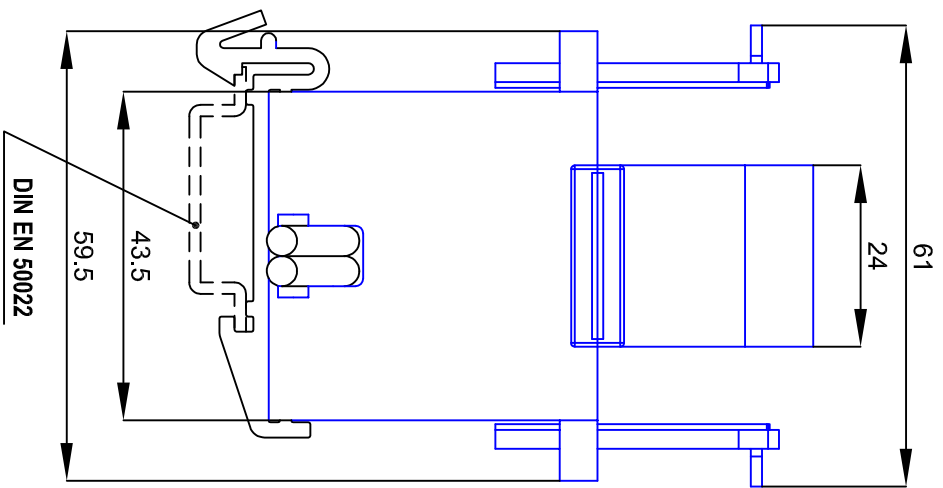

EDIZ.
4

EDIZ.
3

mod.UTDR.DWG

EDIZ.
2

EDIZ.
1

Viale Europa, 12 - 20093 Cologno Monzese (MILANO) ITALY
Tel. 02-27302828 - Fax 02-25391518 - www.frer.it - frersale@frer.it - frerexport@frer.it

DIS. DIMENSIONI D'INGOMBRO PER:
OVERALL DIMENSIONS FOR:

R.P. MINI TA APPRIBILE TAA019

EDIZ. DATA SPLIT.CORE MINI CT TAA019

0 05/02/21

SCALA

1:1

DOC.N.

UTDINI0438.0.DWG

PROPRIETA' FRER - IL PRESENTE DOCUMENTO NON PUO' ESSERE UTILIZZATO SENZA LA NOSTRA AUTORIZZAZIONE