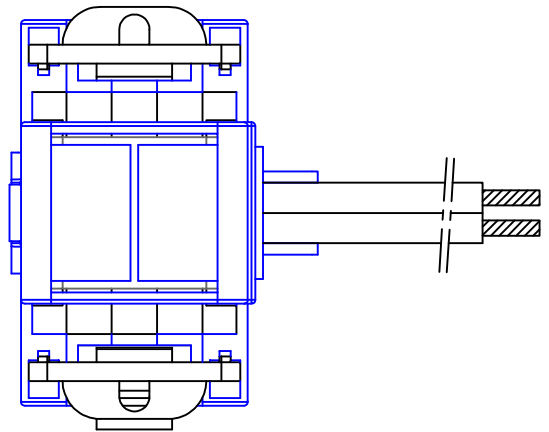

Viale Europa, 12 - 20093 Cologno Monzese (MILANO) ITALY

Tel. 02-27302828 - Fax 02-25391518 - www.frer.it - frersale@frer.it - frerexport@frer.it

EDIZ. 4

EDIZ. 3

EDIZ. 2

EDIZ. 1

DIS./DES.

R.P.

EDIZ.

DATA/DATE

0 03/02/21

DIMENSIONI D'INGOMBRO PER:
OVERALL DIMENSIONS FOR:

MINI TA APRIBILE TAA018

SPLIT.CORE MINI CT TAA018

SCALA/SCALE

1:1

DOC.N.

UTDINI0437.0.DWG