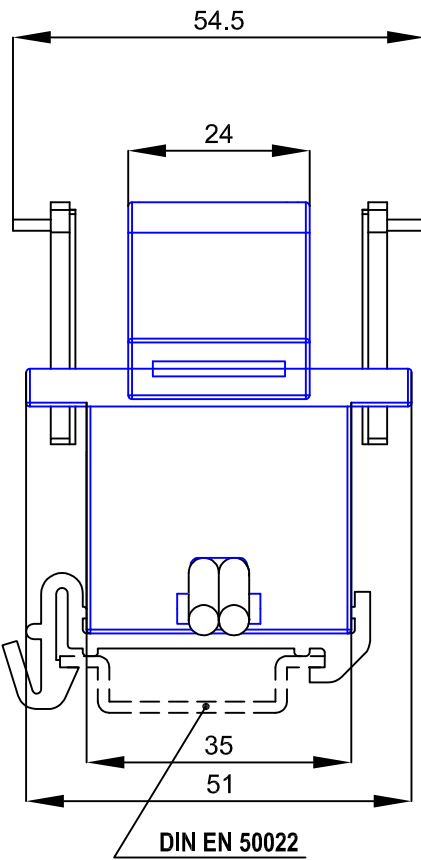

Viale Europa, 12 - 20093 Cologno Monzese (MILANO) ITALY

Tel. 02-27302828 - Fax 02-25391518 - www.frer.it - frersale@frer.it - frerexport@frer.it

EDIZ. 4

EDIZ. 3

EDIZ. 2

EDIZ. 1

DIS./DES.

R.P.

EDIZ.

DATA/DATE

0 03/02/21

DIMENSIONI D'INGOMBRO PER:
OVERALL DIMENSIONS FOR:

MINI TA APRIBILE TAA018

SPLIT.CORE MINI CT TAA018

SCALA/SCALE

1:1

DOC.N.

UTDINI0437.0.DWG