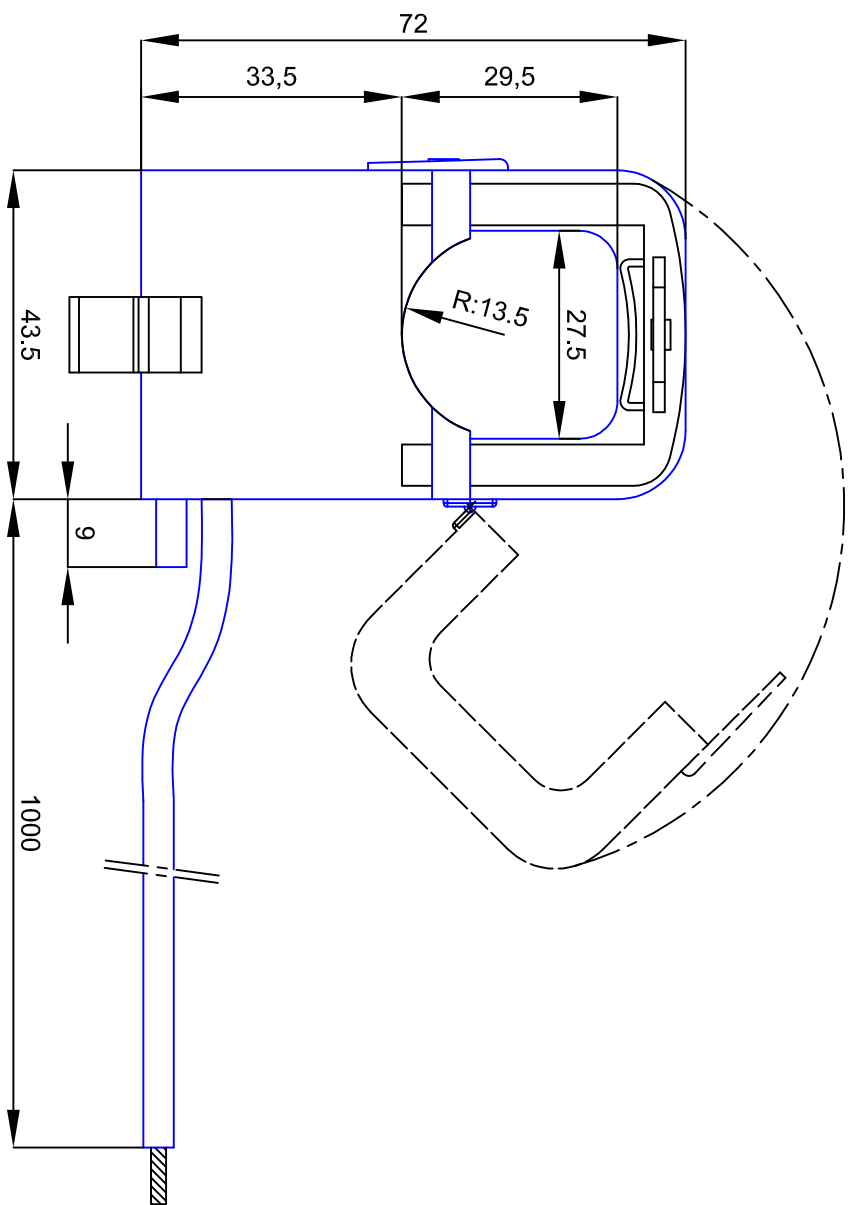

EDIZ.
4

EDIZ.
3

mod.UTDRK.DWG

EDIZ.
2

EDIZ.
1

Viale Europa, 12 - 20093 Cologno Monzese (MILANO) ITALY
Tel. 02-27302828 - Fax 02-25391518 - www.frer.it - frersale@frer.it - frerexport@frer.it

DIS. DIMENSIONI D'INGOMBRO PER:
R.P. OVERALL DIMENSIONS FOR:

EDIZ. DATA DIMENSIONI D'INGOMBRO PER:
0 03/02/21 MINI TA APPRIBILE TAA029
SPLIT.CORE MINI CT TAA029

SCALA 1:1
DOC.N. UTDINI0439.0.DWG

PROPRIETA' FRER - IL PRESENTE DOCUMENTO NON PUO' ESSERE UTILIZZATO SENZA LA NOSTRA AUTORIZZAZIONE