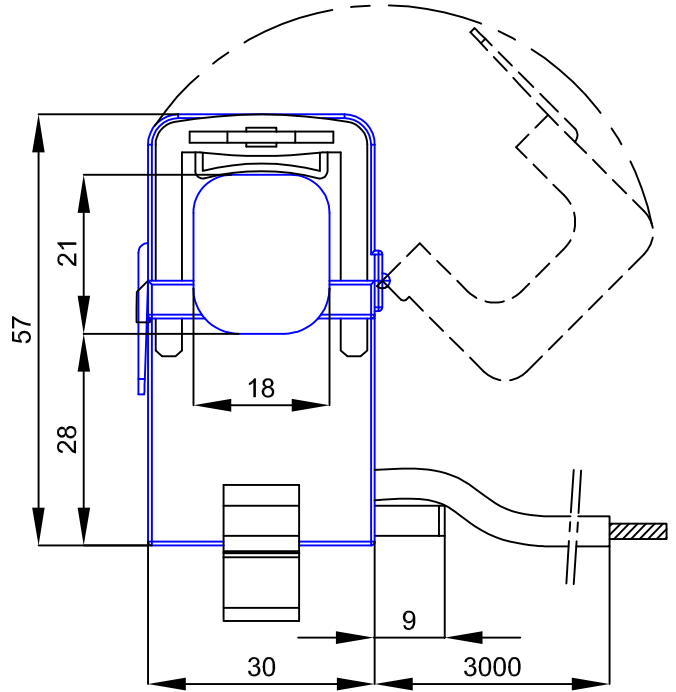

Viale Europa, 12 - 20093 Cologno Monzese (MILANO) ITALY

Tel. 02-27302828 - Fax 02-25391518 - www.frer.it - frersale@frer.it - frerexport@frer.it

EDIZ. 4

EDIZ. 3

EDIZ. 2

EDIZ. 1

DIS./DES.

R.P.

EDIZ.

DATA/DATE

0 03/02/21

DIMENSIONI D'INGOMBRO PER:
OVERALL DIMENSIONS FOR:

MINI TA APRIBILE TAA018

SPLIT.CORE MINI CT TAA018

SCALA/SCALE

1:1

DOC.N.

UTDINI0437.0.DWG