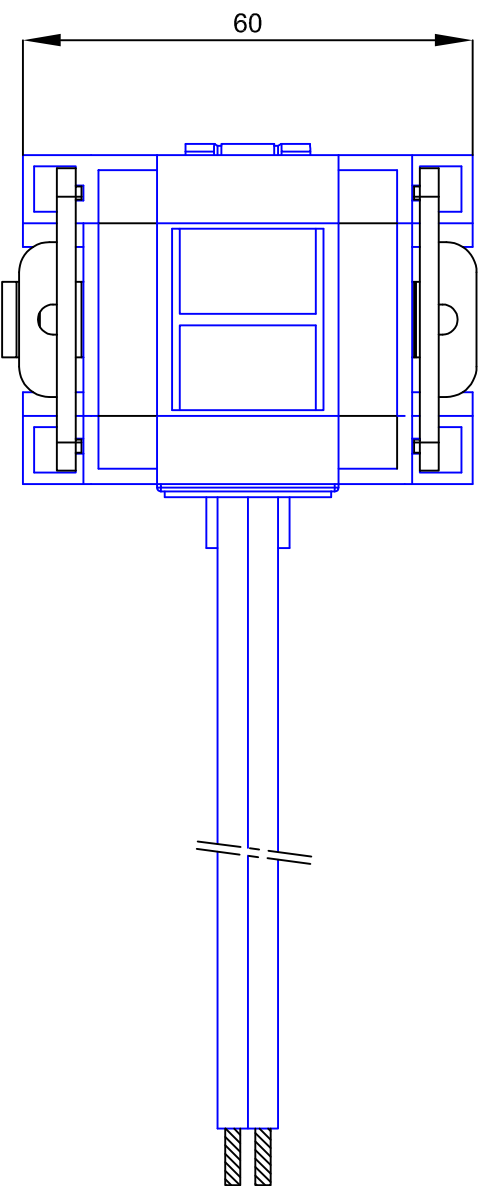

EDIZ.
4

EDIZ.
3

mod.UTDRK.DWG

EDIZ.
2

EDIZ.
1

Viale Europa, 12 - 20093 Cologno Monzese (MILANO) ITALY
Tel. 02-27302828 - Fax 02-25391518 - www.frer.it - frersale@frer.it - frerexport@frer.it

DIS. DIMENSIONI D'INGOMBRO PER:
R.P. OVERALL DIMENSIONS FOR:

EDIZ. DATA DIMENSIONI D'INGOMBRO PER:
0 03/02/21 MINI TA APPRIBILE TAA029
SPLIT.CORE MINI CT TAA029

SCALA 1:1
DOC.N. UTDINI0439.0.DWG

PROPRIETA' FRER - IL PRESENTE DOCUMENTO NON PUO' ESSERE UTILIZZATO SENZA LA NOSTRA AUTORIZZAZIONE