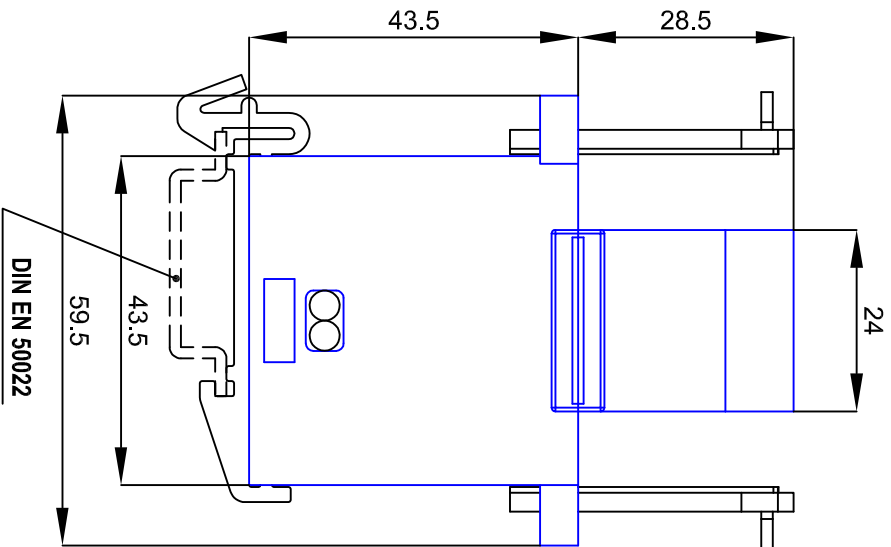

EDIZ.
4

EDIZ.
3

mod.UTDRK.DWG

EDIZ.
2

EDIZ.
1

Viale Europa, 12 - 20093 Cologno Monzese (MILANO) ITALY
Tel. 02-27302828 - Fax 02-25391518 - www.frer.it - frersale@frer.it - frerexport@frer.it

DIS. DIMENSIONI D'INGOMBRO PER:
R.P. OVERALL DIMENSIONS FOR:

EDIZ. DATA DIMENSIONI D'INGOMBRO PER:
0 03/02/21 MINI TA APPRIBILE TAA029
SPLIT.CORE MINI CT TAA029

SCALA 1:1
DOC.N. UTDINI0439.0.DWG

PROPRIETA' FRER - IL PRESENTE DOCUMENTO NON PUO' ESSERE UTILIZZATO SENZA LA NOSTRA AUTORIZZAZIONE