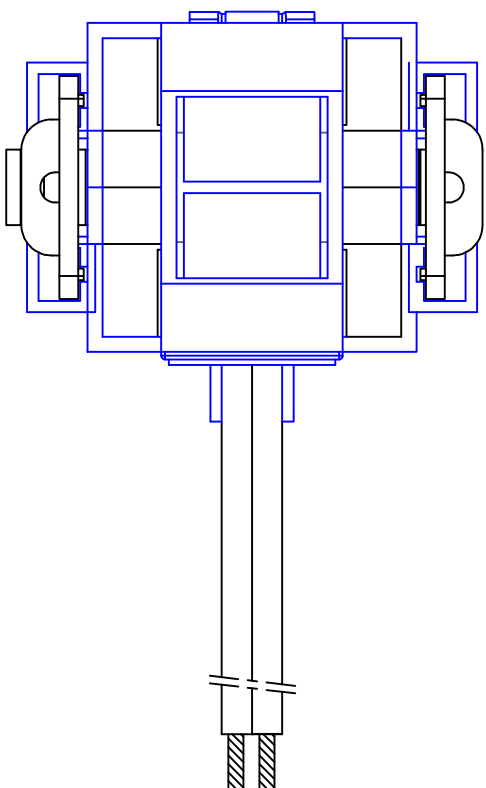

EDIZ. DATA DIMENSIONI D'INGOMBRO PER:
 0 03/02/21 MINI TA APPRIBILE TAA029
 SPLIT.CORE MINI CT TAA029

SCALA 1:1
 DOC.N. UTDINI0439.0.DWG

PROPRIETA' FRER - IL PRESENTE DOCUMENTO NON PUO' ESSERE UTILIZZATO SENZA LA NOSTRA AUTORIZZAZIONE

EDIZ.
4

EDIZ.
3

mod.UTDR.DWG

EDIZ.
2

EDIZ.
1

Viale Europa, 12 - 20093 Cologno Monzese (MILANO) ITALY
 Tel. 02-27302828 - Fax 02-25391518 - www.frer.it - frersale@frer.it - frerexport@frer.it

DIS. DIMENSIONI D'INGOMBRO PER:
 OVERALL DIMENSIONS FOR:

R.P. MINI TA APPRIBILE TAA019

EDIZ. DATA SPLIT.CORE MINI CT TAA019

0 05/02/21

SCALA

1:1

DOC.N.

UTDINI0438.0.DWG

PROPRIETA' FRER - IL PRESENTE DOCUMENTO NON PUO' ESSERE UTILIZZATO SENZA LA NOSTRA AUTORIZZAZIONE

EDIZ.

DATA/DATE

0 03/02/21

DIMENSIONI D'INGOMBRO PER:
OVERALL DIMENSIONS FOR:

MINI TA APRIBILE TAA018

SPLIT.CORE MINI CT TAA018

SCALA/SCALE

1:1