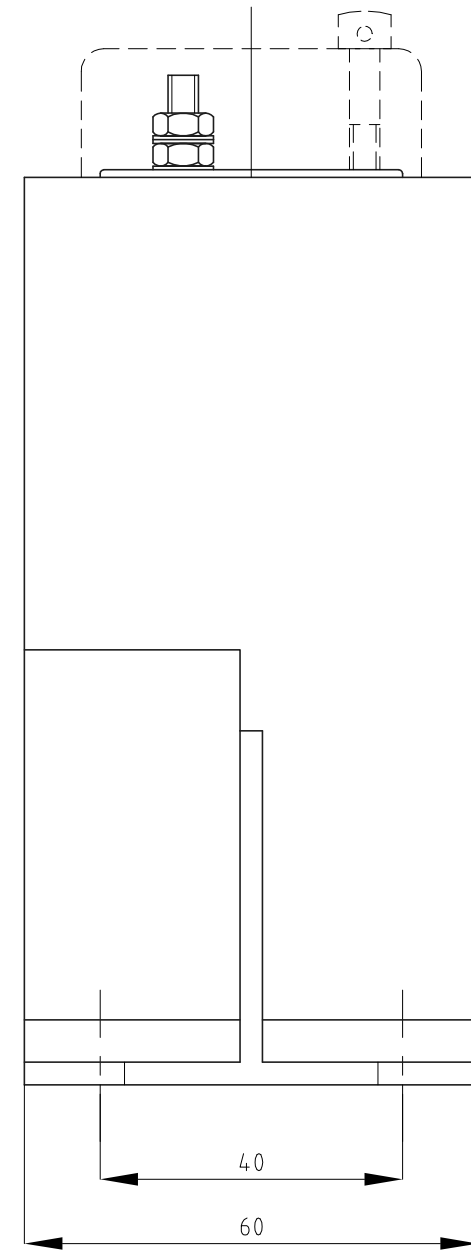

SCALA 1:1

FRER Viale Europa,12 - 20093 Cologno Monzese (MILANO) ITALY
 Tel. 02-27302828 - Fax 02-25391518 - www.frer.it - frersale@frer.it - frerexport@frer.it

EDIZ.	EDIZ.	EDIZ.	EDIZ.	EDIZ.	
1	2	3	4	5	
DIS.		DIMENSIONI D'INGOMBRO PER: OVERALL DIMENSIONS FOR:			SCALA
EDIZ. DATA		TRASFORMATORE AMPEROMETRICO TAT050			1:1
0	18/05/12	TAT050 CURRENT TRANSFORMER			DOC.N.
					UTDINI363.0