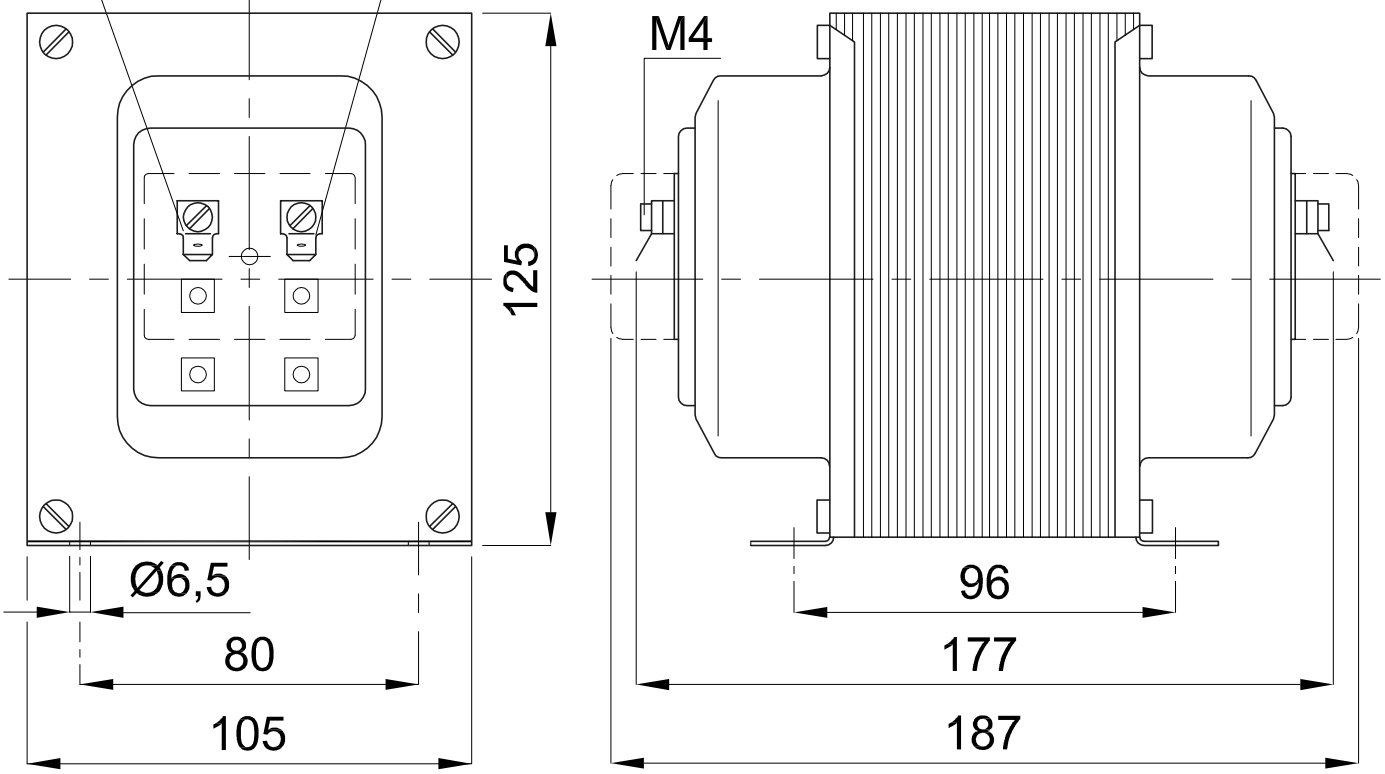

EDIZ. 4

FASTON 6,3 X 0,8

EDIZ. 3

mod. UTDIN. DWG

SIGLATURA MORSETTI - TERMINALS MARKING

EDIZ. 2

EDIZ. 1

DIS. R. P.	
EDIZ. 0	DATA 29/01/91

DIMENSIONI D'INGOMBRO PER:
 OVERALL DIMENSIONS FOR:
TRASFORMATORE DI TENSIONE TTV050
VOLTAGE TRANSFORMER TTV050

SCALA
DOC.N. UTDINI0167.0.DWG