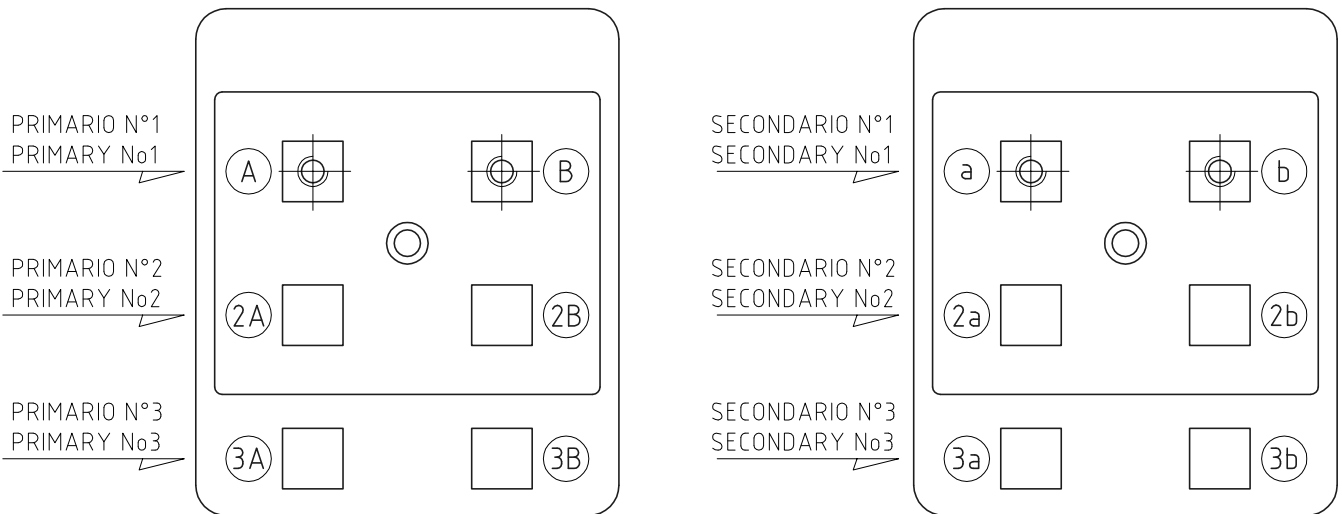

EDIZ. 4

FASTON 6,3 X 0,8

EDIZ. 3

mod. UTDIN. DWG

SIGLATURA MORSETTI - TERMINALS MARKING

EDIZ. 2

EDIZ. 1

DIS. R. P.	
EDIZ. 0	DATA 29/01/91

DIMENSIONI D'INGOMBRO PER:
 OVERALL DIMENSIONS FOR:
TRASFORMATORE DI TENSIONE TTV050
VOLTAGE TRANSFORMER TTV050

SCALA
DOC.N. UTDINI0167.0.DWG