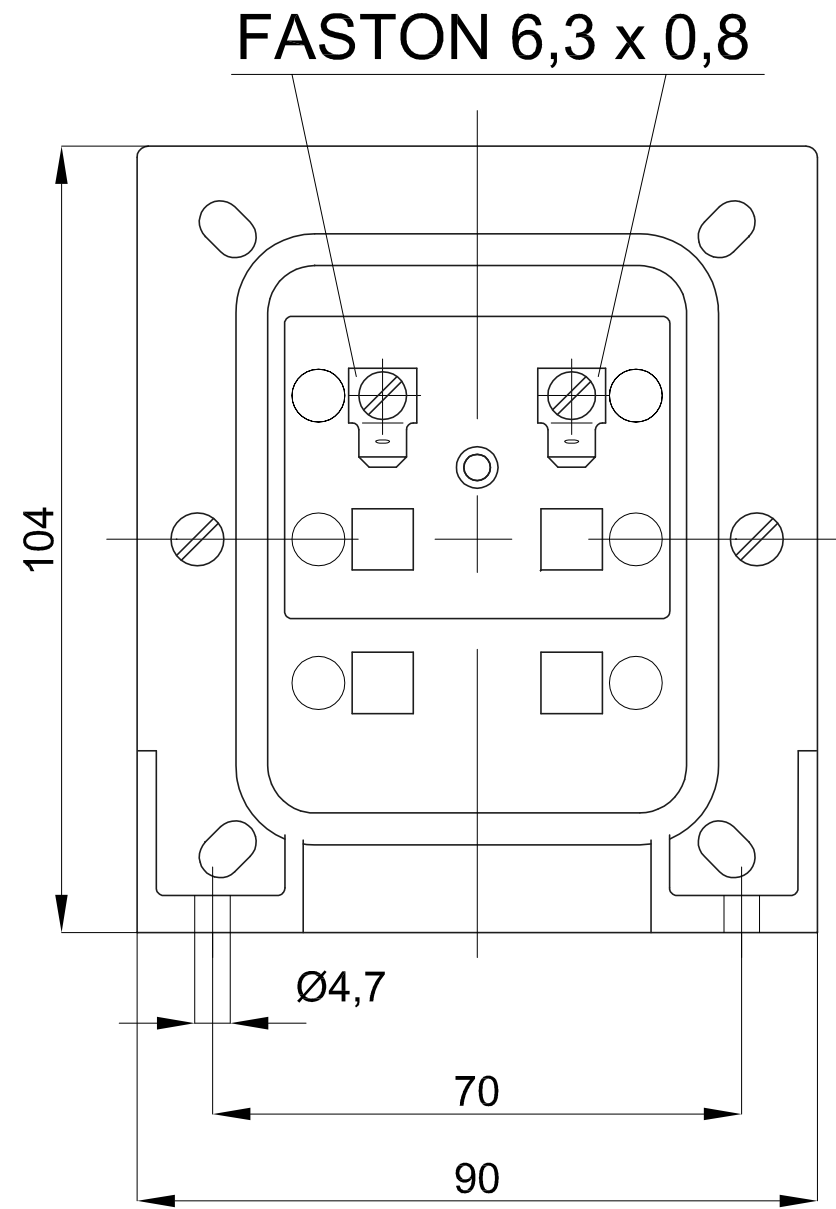

EDIZ. 4

EDIZ. 3

mod.UTDIN.DWG

EDIZ. 2

EDIZ. 1

SIGLATURA MORSETTI - TERMINALS MARKING

DIMENSIONI LAMIERINI MAGNETIC SHEET DIMENSIONS

- COD. TTV010xxxXxx - 100x86
- COD. TTV010xxxVxx - 100x86
- COD. TTV010xxxJxx - 96x80
- COD. TTV010xxxUxx - 96x80
- COD. TTV010xxxKxx - 100x86
- COD. TTV010xxxLxx - 100x86
- COD. TTV010xxxTxx - 100x86
- COD. TTV010xxxSxx - 100x86

FRER Viale Europa, 12 - 20093 Cologno Monzese (MILANO) ITALY
 Tel. 02-27302828 - Fax 02-25391518 - www.frer.it - frersale@frer.it - frerexport@frer.it

DIS. R.P.
 EDIZ. 0
 DATA 29/01/91

DIMENSIONI D'INGOMBRO PER:
 OVERALL DIMENSIONS FOR:
 TRASFORMATORE DI TENSIONE TTV010
 VOLTAGE TRANSFORMER TTV010

SCALA 1:1
 DOC.N. UTDINI0164.0.DWG