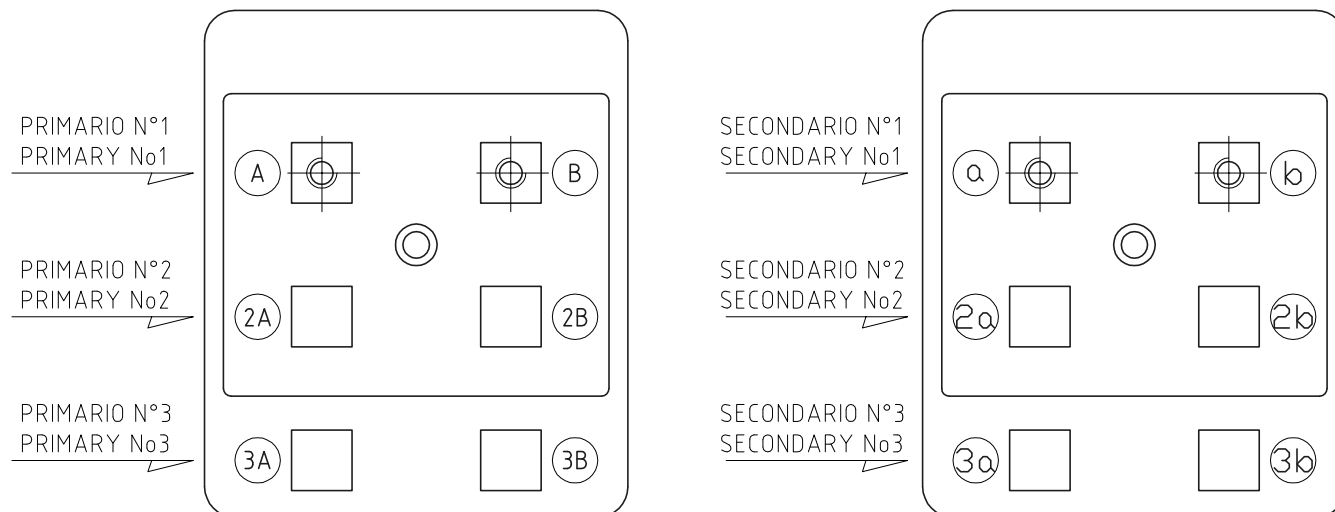

EDIZ. 4

EDIZ. 3

mod.UTDIN.DWG

EDIZ. 2

EDIZ. 1

SIGLATURA MORSETTI - TERMINALS MARKING

DIMENSIONI LAMIERINI MAGNETIC SHEET DIMENSIONS

- COD. TTV010xxxXxx - 100x86
- COD. TTV010xxxVxx - 100x86
- COD. TTV010xxxJxx - 96x80
- COD. TTV010xxxUxx - 96x80
- COD. TTV010xxxKxx - 100x86
- COD. TTV010xxxLxx - 100x86
- COD. TTV010xxxTxx - 100x86
- COD. TTV010xxxSxx - 100x86

FRER Viale Europa, 12 - 20093 Cologno Monzese (MILANO) ITALY
 Tel. 02-27302828 - Fax 02-25391518 - www.frer.it - frersale@frer.it - frerexport@frer.it

DIS. R.P.
 EDIZ. 0
 DATA 29/01/91

DIMENSIONI D'INGOMBRO PER:
 OVERALL DIMENSIONS FOR:
 TRASFORMATORE DI TENSIONE TTV010
 VOLTAGE TRANSFORMER TTV010

SCALA 1:1
 DOC.N. UTDINI0164.0.DWG