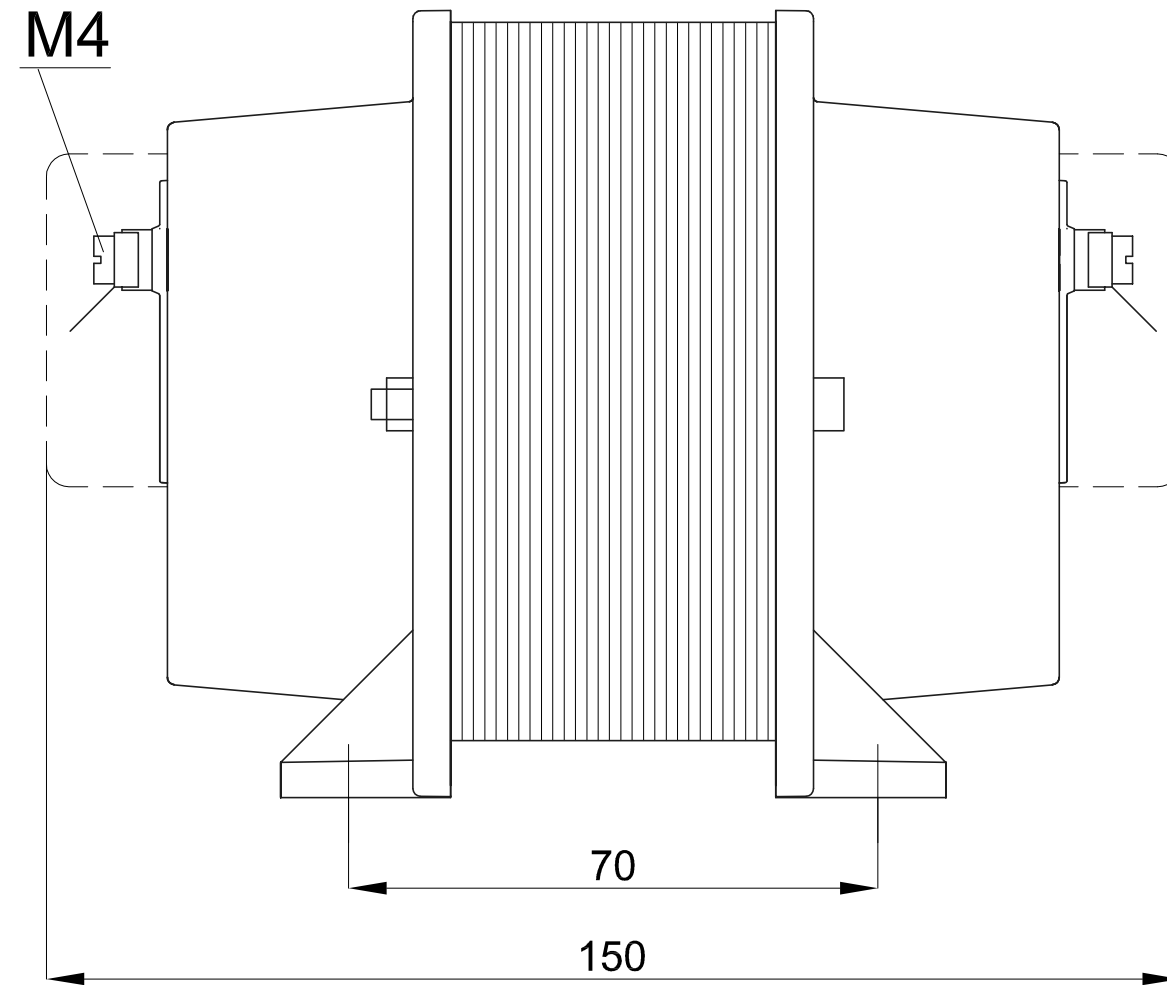

EDIZ. 4

EDIZ. 3

mod.UTDIN.DWG

EDIZ. 2

EDIZ. 1

SIGLATURA MORSETTI - TERMINALS MARKING

DIMENSIONI LAMIERINI MAGNETIC SHEET DIMENSIONS

- COD. TTV010xxxXxx - 100x86
- COD. TTV010xxxVxx - 100x86
- COD. TTV010xxxJxx - 96x80
- COD. TTV010xxxUxx - 96x80
- COD. TTV010xxxKxx - 100x86
- COD. TTV010xxxLxx - 100x86
- COD. TTV010xxxTxx - 100x86
- COD. TTV010xxxSxx - 100x86

FRER Viale Europa, 12 - 20093 Cologno Monzese (MILANO) ITALY
 Tel. 02-27302828 - Fax 02-25391518 - www.frer.it - frersale@frer.it - frerexport@frer.it

DIS. R.P.
 EDIZ. 0
 DATA 29/01/91

DIMENSIONI D'INGOMBRO PER:
 OVERALL DIMENSIONS FOR:
 TRASFORMATORE DI TENSIONE TTV010
 VOLTAGE TRANSFORMER TTV010

SCALA 1:1
 DOC.N. UTDINI0164.0.DWG