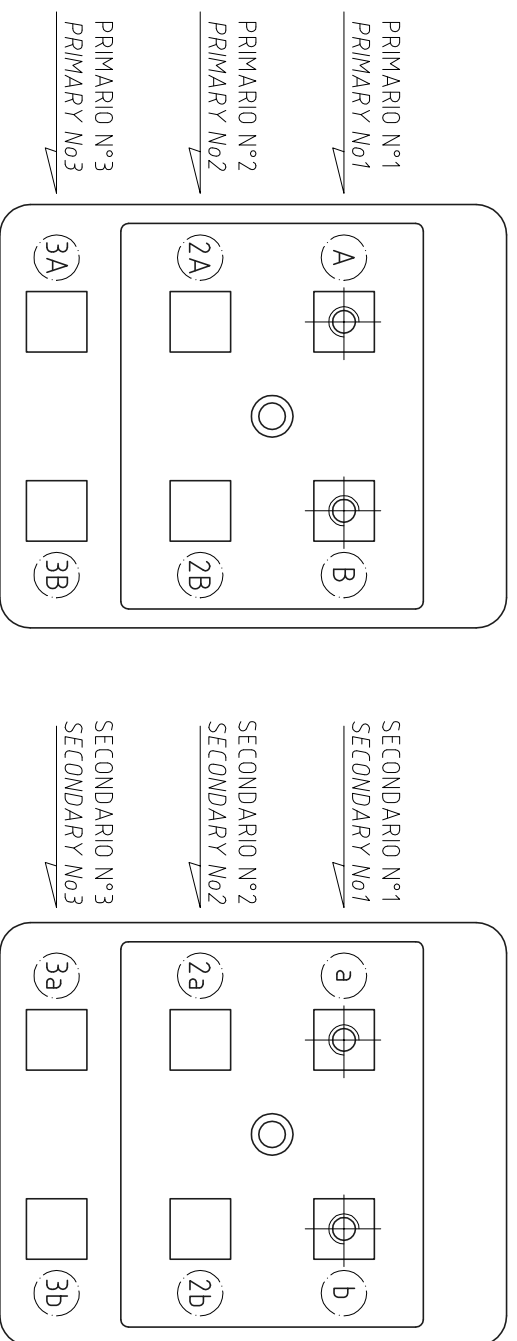

FASTON 6,3 x 0,8

SIGLATURA MORSETTI - TERMINALS MARKING

DIMENSIONI LAMIERINI MAGNETIC SHEET DIMENSIONS

- COD. TTV007xxxxXxx - 100x86
- COD. TTV007xxxxVxx - 100x86
- COD. TTV007xxxxJxx - 96x80
- COD. TTV007xxxxUxx - 96x80
- COD. TTV007xxxxKxx - 100x86
- COD. TTV007xxxxLxx - 100x86
- COD. TTV007xxxxTxx - 100x86
- COD. TTV007xxxxSxx - 100x86

Viale Europa, 12 - 20093 Cologno Monzese (MILANO) ITALY
Tel. 02-27302828 - Fax 02-25391518 - www.frer.it - frersale@frer.it - frerexport@frer.it

DIS. DIMENSIONI D'INGOMBRO PER:
R.P. OVERALL DIMENSIONS FOR:

EDIZ. DATA TRASFORMATORE DI TENSIONE TTV007
0 19/05/10 VOLTAGE TRANSFORMER TTV007

SCALA 1:1
DOC.N. UTDINI0340.0.DWG