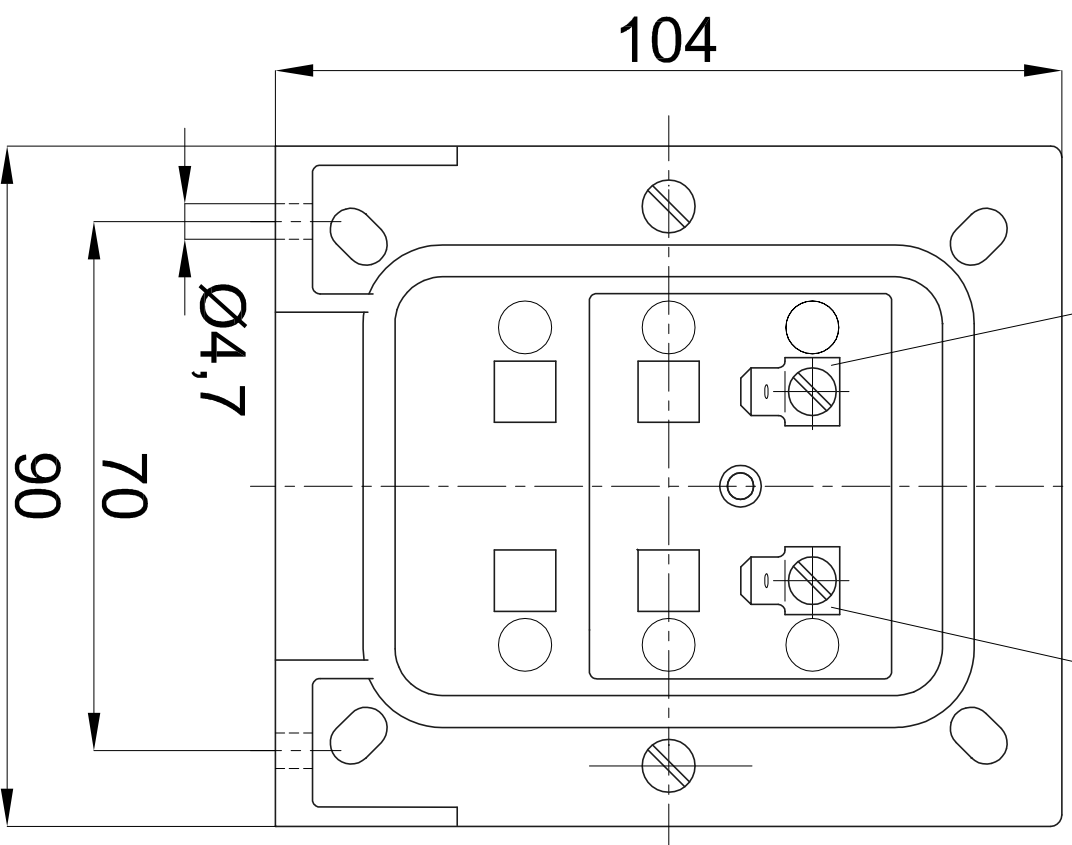

FASTON 6,3 x 0,8

SIGLATURA MORSETTI - TERMINALS MARKING

DIMENSIONI LAMIERINI MAGNETIC SHEET DIMENSIONS

- COD. TTV007xxxxXxx - 100x86
- COD. TTV007xxxxVxx - 100x86
- COD. TTV007xxxxJxx - 96x80
- COD. TTV007xxxxUxx - 96x80
- COD. TTV007xxxxKxx - 100x86
- COD. TTV007xxxxLxx - 100x86
- COD. TTV007xxxxTxx - 100x86
- COD. TTV007xxxxSxx - 100x86

Viale Europa, 12 - 20093 Cologno Monzese (MILANO) ITALY
Tel. 02-27302828 - Fax 02-25391518 - www.frer.it - frersale@frer.it - frerexport@frer.it

DIS. DIMENSIONI D'INGOMBRO PER:
R.P. OVERALL DIMENSIONS FOR:

EDIZ. DATA TRASFORMATORE DI TENSIONE TTV007
0 19/05/10 VOLTAGE TRANSFORMER TTV007

SCALA 1:1
DOC.N. UTDINI0340.0.DWG