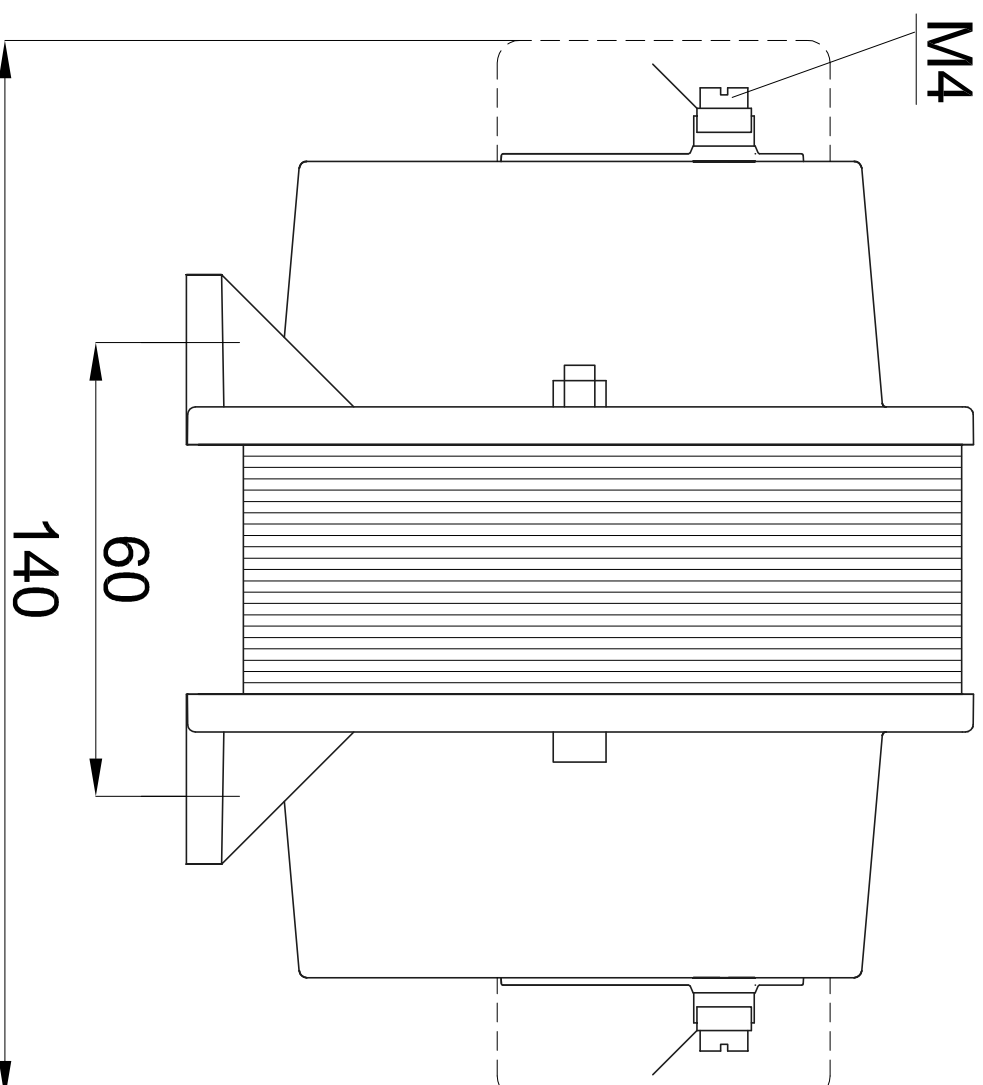

FASTON 6,3 x 0,8

SIGLATURA MORSETTI - TERMINALS MARKING

DIMENSIONI LAMIERINI MAGNETIC SHEET DIMENSIONS

- COD. TTV007xxxxXxx - 100x86
- COD. TTV007xxxxVxx - 100x86
- COD. TTV007xxxxJxx - 96x80
- COD. TTV007xxxxUxx - 96x80
- COD. TTV007xxxxKxx - 100x86
- COD. TTV007xxxxLxx - 100x86
- COD. TTV007xxxxTxx - 100x86
- COD. TTV007xxxxSxx - 100x86

Viale Europa, 12 - 20093 Cologno Monzese (MILANO) ITALY
Tel. 02-27302828 - Fax 02-25391518 - www.frer.it - frersale@frer.it - frerexport@frer.it

DIS. DIMENSIONI D'INGOMBRO PER:
R.P. OVERALL DIMENSIONS FOR:

EDIZ. DATA TRASFORMATORE DI TENSIONE TTV007
0 19/05/10 VOLTAGE TRANSFORMER TTV007

SCALA 1:1
DOC.N. UTDINI0340.0.DWG