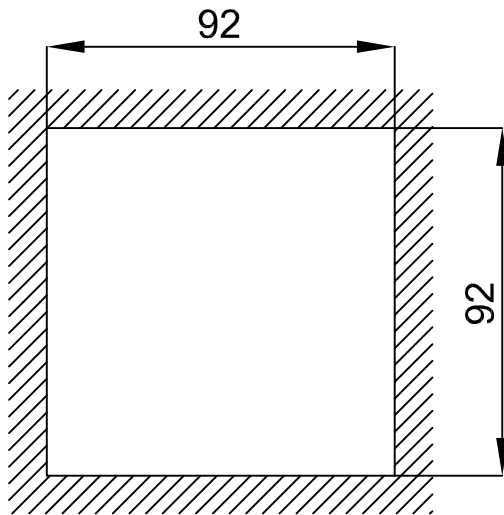

EDIZ.  
4

EDIZ.  
3

mod. UTDIN. DWG

EDIZ.  
2

EDIZ.  
1

DIS.		
EDIZ.	DATE	
0	27/07/16	

OVERALL DIMENSIONS FOR:  
ANALIZZATORE DI RETE MULTIFUNZIONE  
MULTIFUNCTION NETWORK ANALYSER  
QUBO 96

SCALE	1:2
DOC.N.	DINI0400.0.DWG