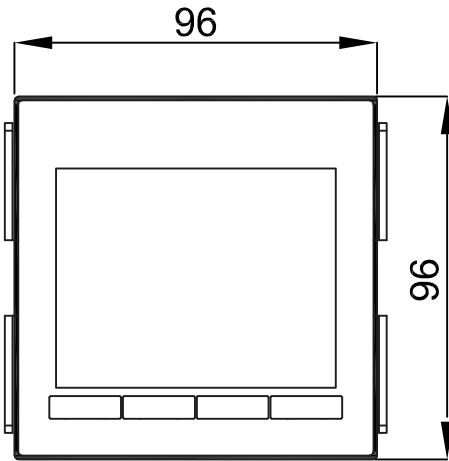

EDIZ.  
4

EDIZ.  
3

mod. UTDIN. DWG

EDIZ.  
2

EDIZ.  
1

DIS.		
EDIZ.	DATE	
0	27/07/16	

OVERALL DIMENSIONS FOR:  
ANALIZZATORE DI RETE MULTIFUNZIONE  
MULTIFUNCTION NETWORK ANALYSER  
QUBO 96

SCALE	1:2
DOC.N.	DINI0400.0.DWG