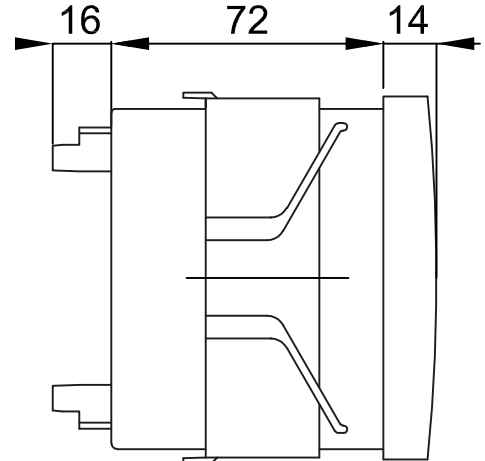

EDIZ.  
4

EDIZ.  
3

mod. UTDIN. DWG

EDIZ.  
2

EDIZ.  
1

DIS.		
EDIZ.	DATE	
0	27/07/16	

OVERALL DIMENSIONS FOR:  
ANALIZZATORE DI RETE MULTIFUNZIONE  
MULTIFUNCTION NETWORK ANALYSER  
QUBO 96

SCALE	1:2
DOC.N.	DINI0400.0.DWG