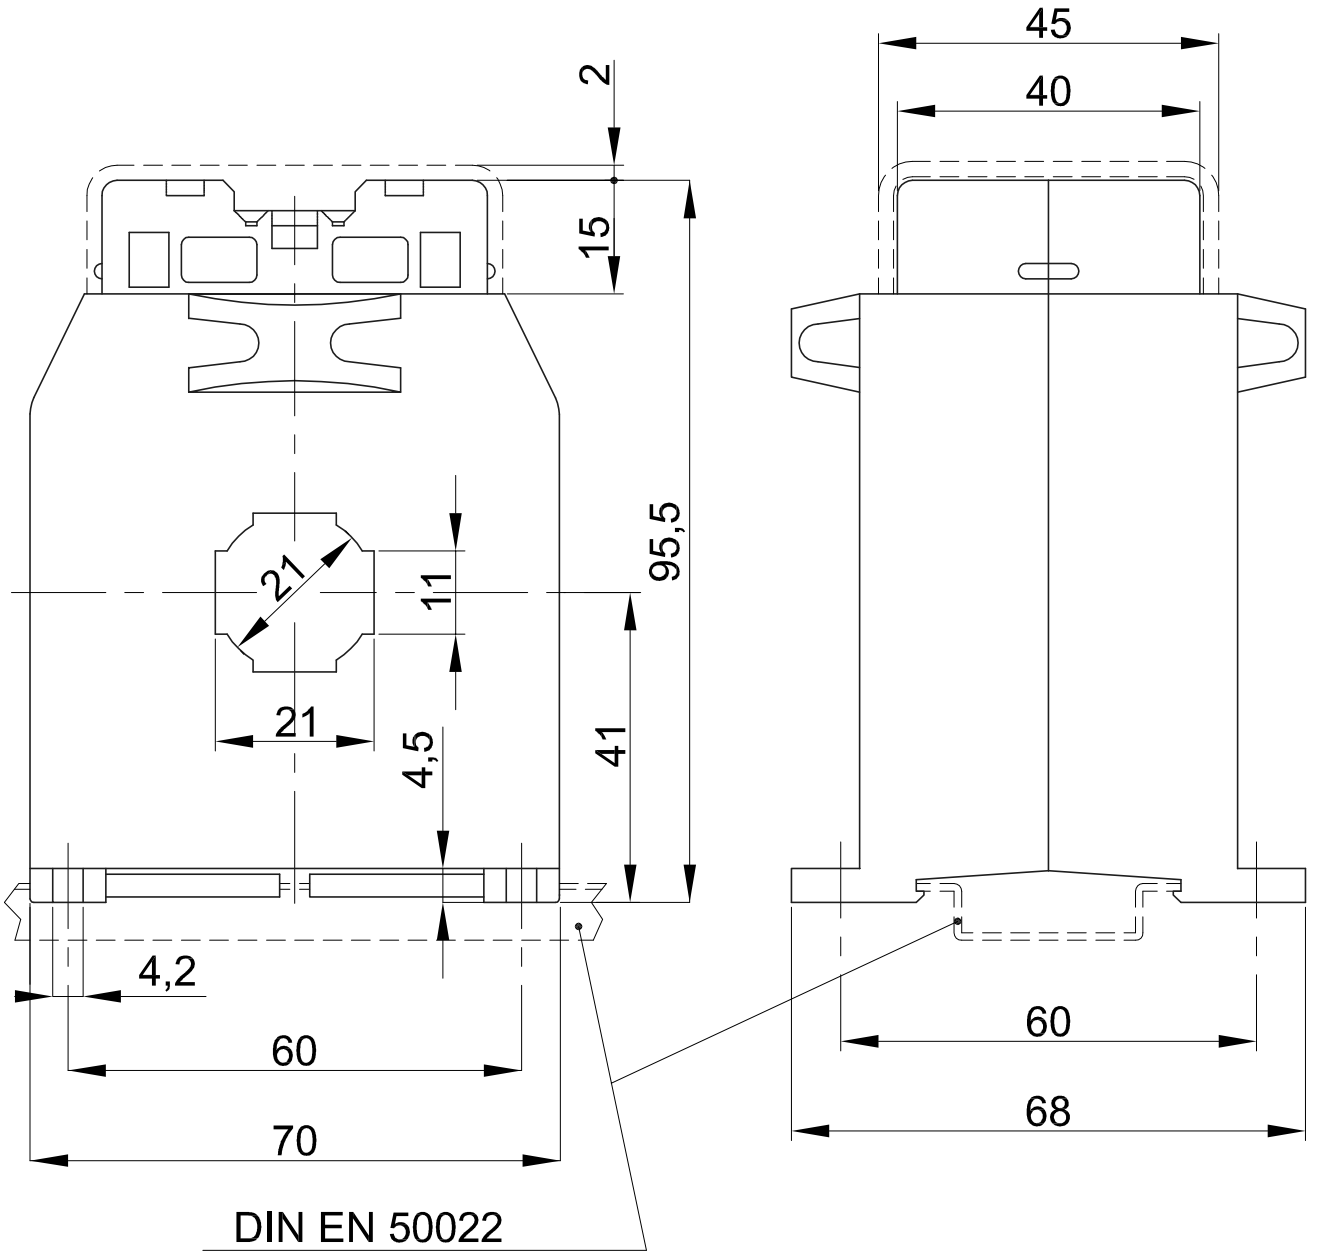

EDIZ.  
4

EDIZ.  
3

mod. UTDIN. DWG

EDIZ.  
2

EDIZ.  
1

DIS.

DIMENSIONI D'INGOMBRO PER:  
OVERALL DIMENSIONS FOR:

TRASFORMATORE AMPEROMETRICO TAC021

TAC021 CURRENT TRANSFORMER

SCALA

1:1

DOC.N.

UTDINI376.0

EDIZ. DATA  
0 04/02/14