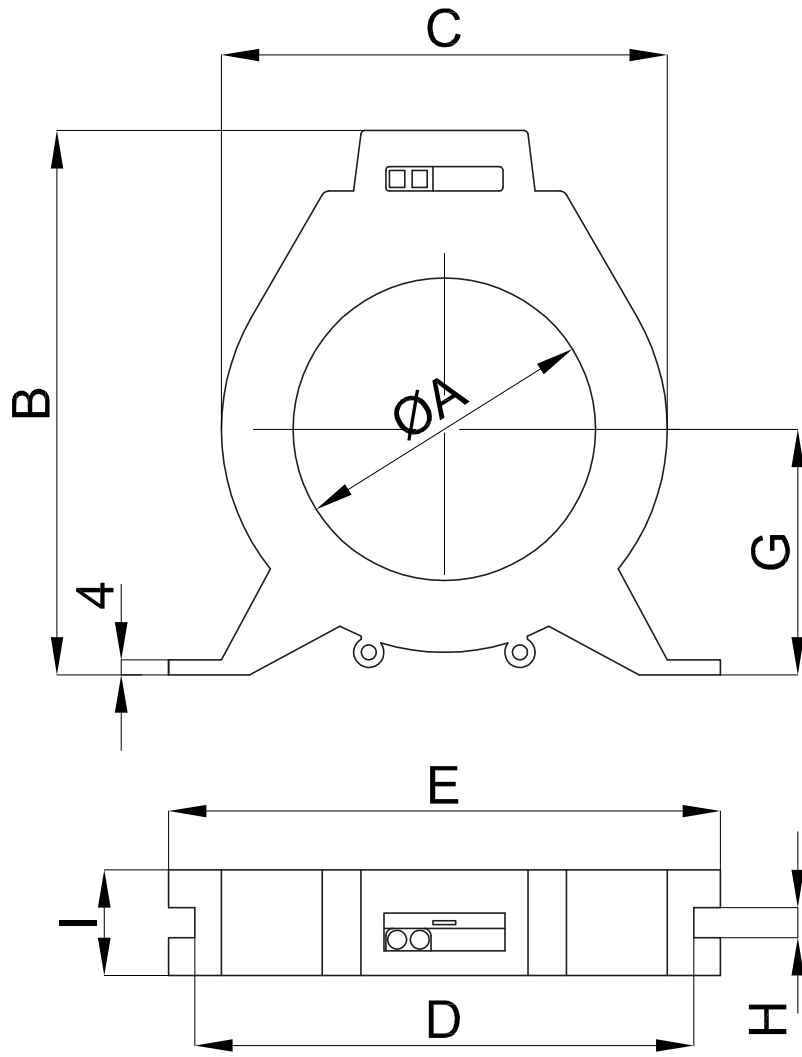

EDIZ. 4

EDIZ. 3

mod. UTDIN. DWG

EDIZ. 2

CODICE - CODE	A	B	C	D	E	G	H	I
TDC035	35	102	73	92	100	40	6	28
TDC060	60	135	98	116	125	55	6	28
TDC080	80	154	118	136	146	65	6	28
TDC110	110	180	148	166	178	85	6	28
TDC160	160	283	255	265	275	130	8,5	45
TDC210	210	335	305	310	325	155	8,5	45

DIS.  
 EDIZ. 0  
 DATA 01/06/10

DISEGNO ESPLOSO PER  
 MOUNTING DRAWING FOR  
 TRASFORMATORE TOROIDALE PER PER RELE' DIFFERENZIALE COD TDC...  
 TOROIDAL TRANSFORMER FOR EARTH LEAKAGE RELAYS

SCALA  
 1:1  
 DOC.N.  
 UTDINI341.0